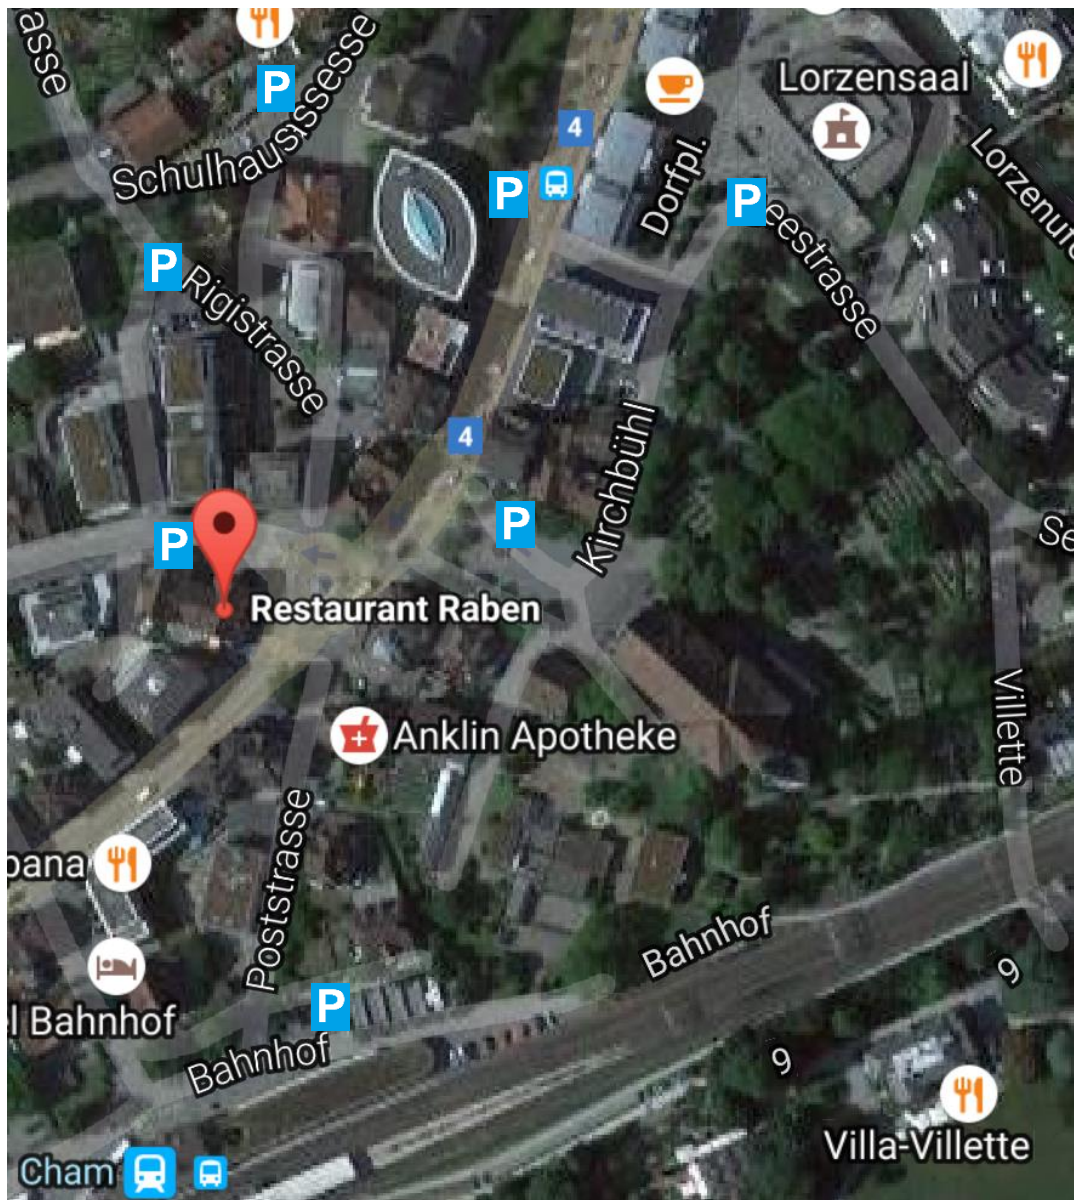

## Anfahrtsweg Auto:

Nehmen Sie die Autobahnausfahrt Cham. Fahren Sie Richtung Dorf und beim ersten Kreisel Richtung Luzern. Gleich beim nächsten Kreisel befindet sich das Restaurant Raben Cham.

## Öffentliche Verkehrsmittel:

Das Restaurant Raben Cham befindet sich drei Gehminuten vom Bahnhof Cham entfernt und ist durch die Poststrasse zu Fuss gut erreichbar. Von Luzern und Zug erreichen Sie den Bahnhof Cham mit der Stadtbahn S1.